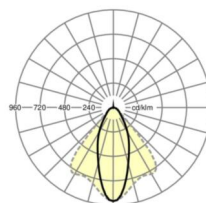

Механика

цвет корпуса	белый стандартный для электротехники RAL 9016
размеры (LxWxH/DxH)	1531mm x 55mm x 37mm
вес (нетто)	1.9kg
Вид монтажа	сборка трековых систем, световая структура

DEEP-LINK

<https://www.regiolum.de/ru/article/19420004150>

Ссылка	LED 4000lm 865
ηLB	100 %
Φ ↓/↑	99 % / 1 %
UGR поп./вдоль	17.5 / 19.2

размеры

L	1531 mm	Длина
B	55 mm	Ширина
H	37 mm	Высота